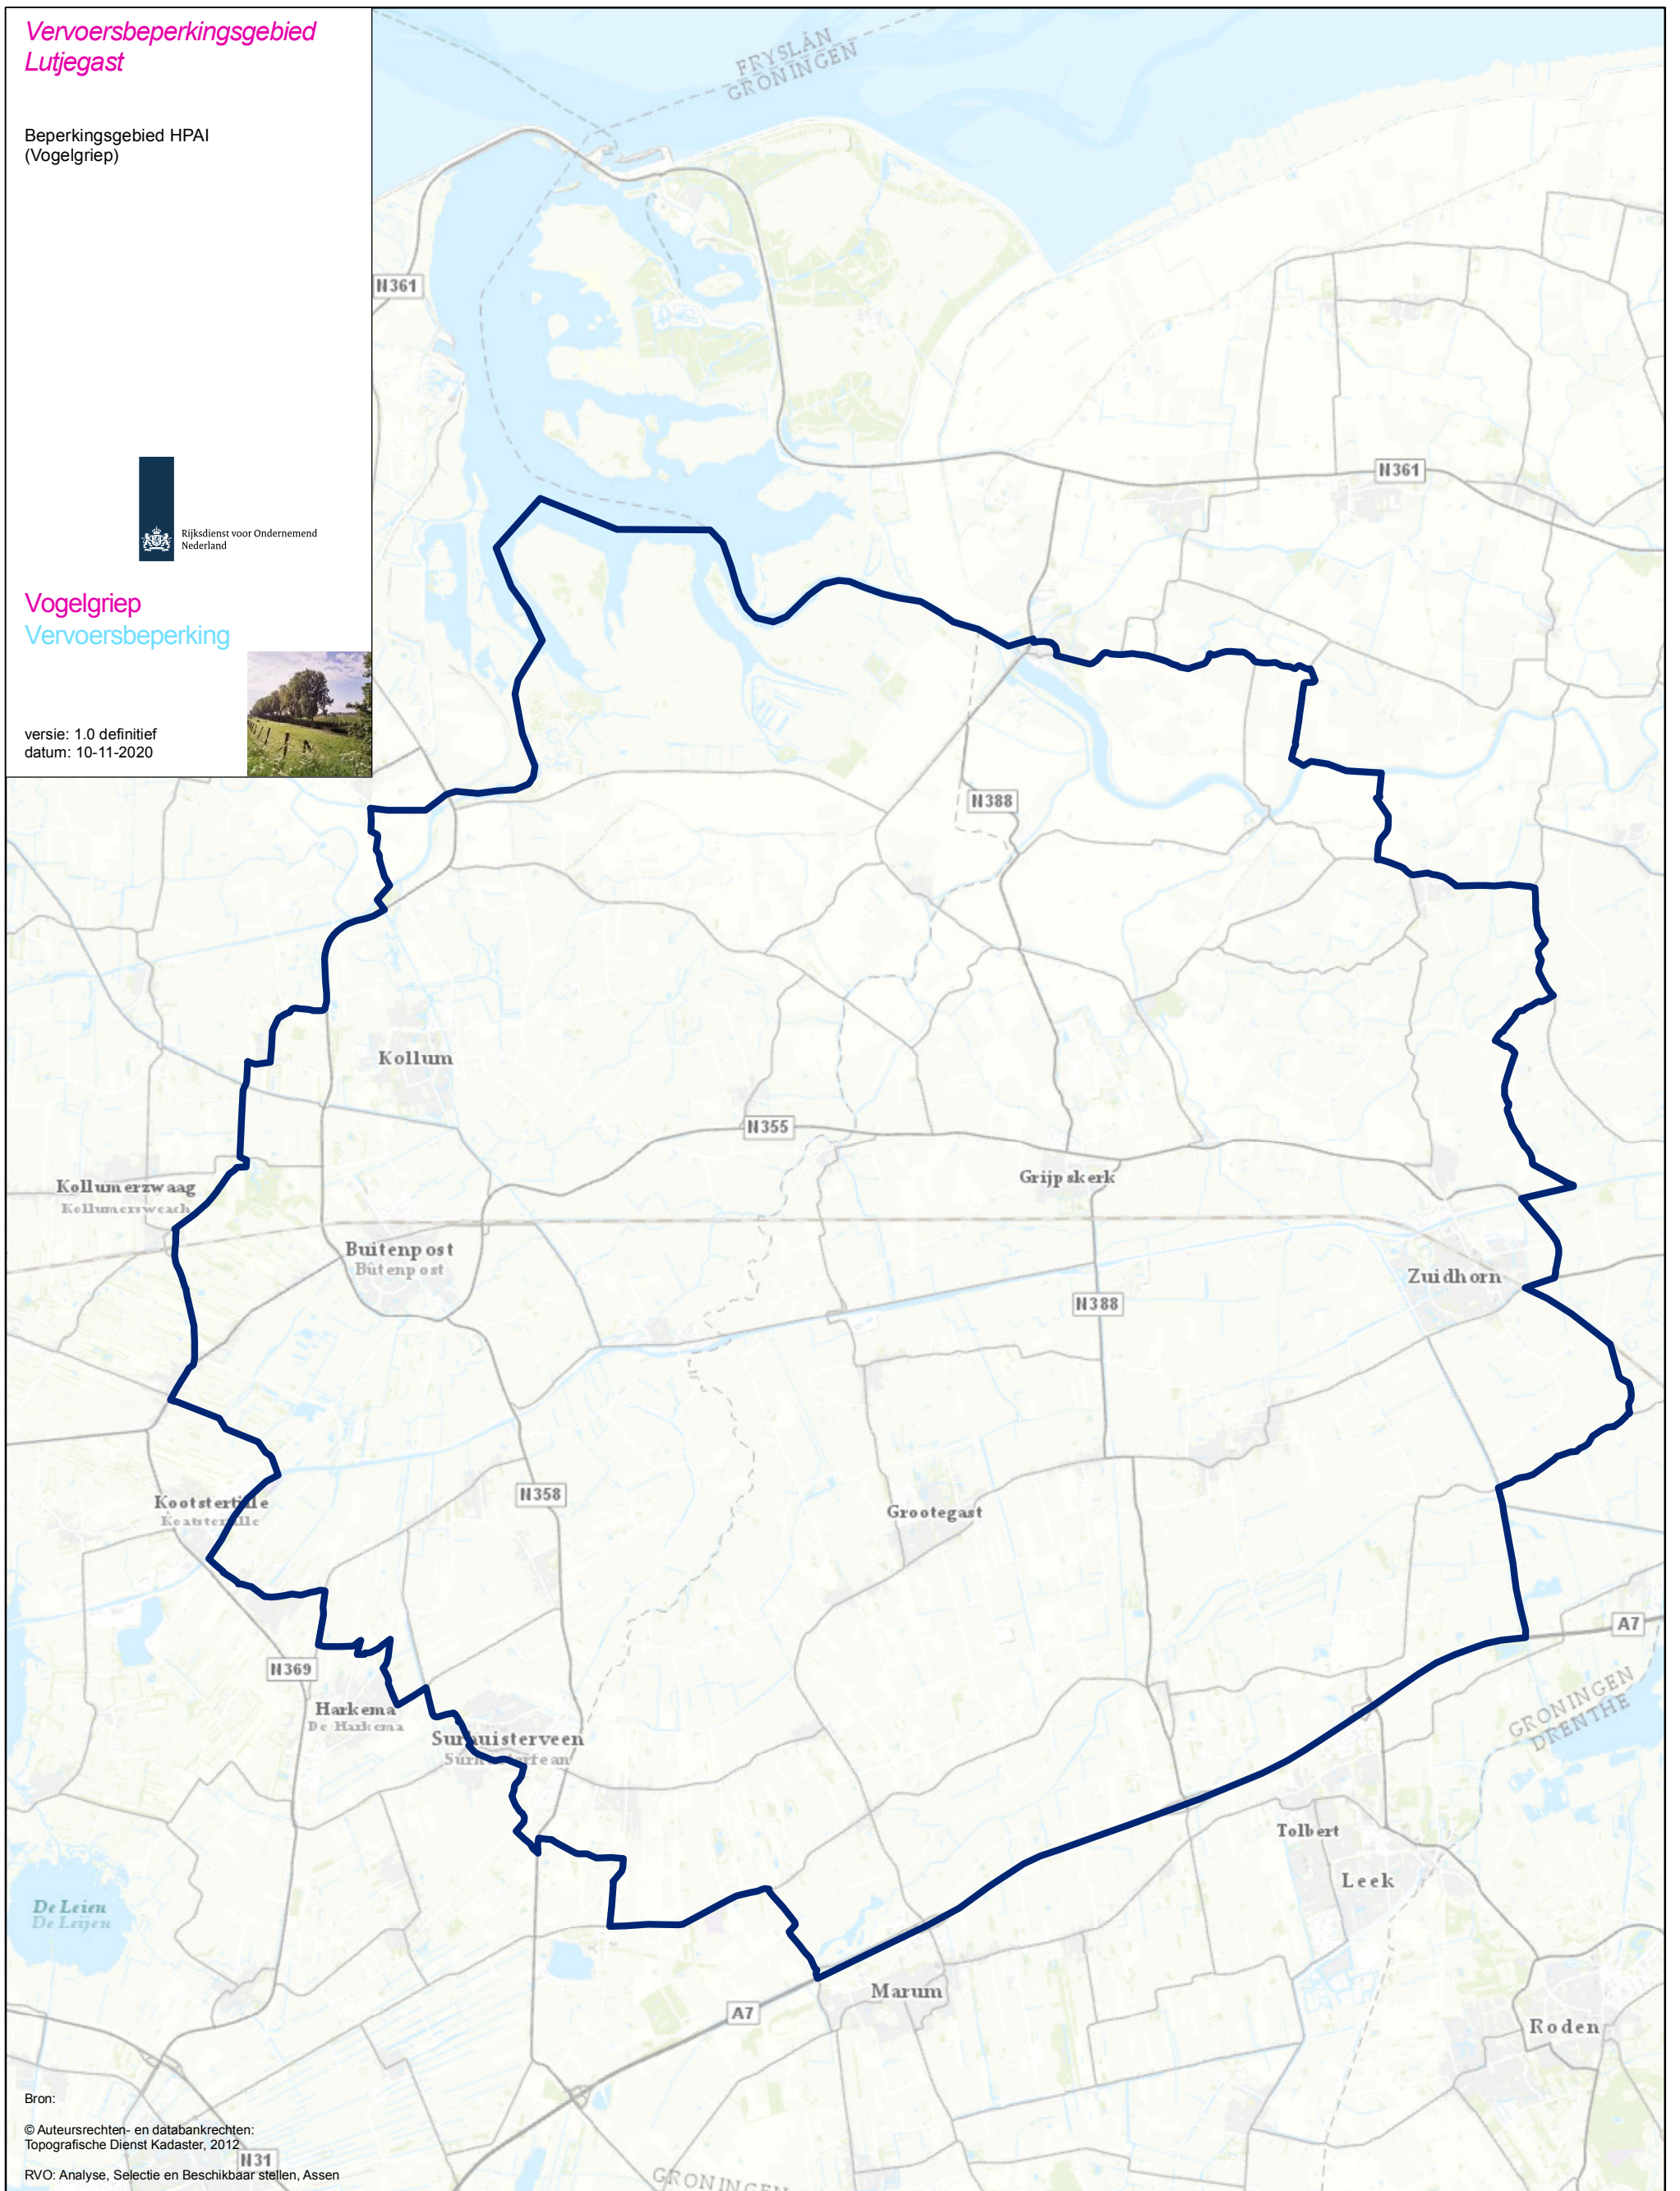

Vervoersbeperkingsgebied  
Lutjegast

Beperkingsgebied HPAI  
(Vogelgriep)

Vogelgriep  
Vervoersbeperving

versie: 1.0 definitief  
datum: 10-11-2020

Bron:  
© Auteursrechten- en databankrechten:  
Topografische Dienst Kadaster, 2012  
RVO: Analyse, Selectie en Beschikbaar stellen, Assen

Vervoersbeperinggebied

1:100.000