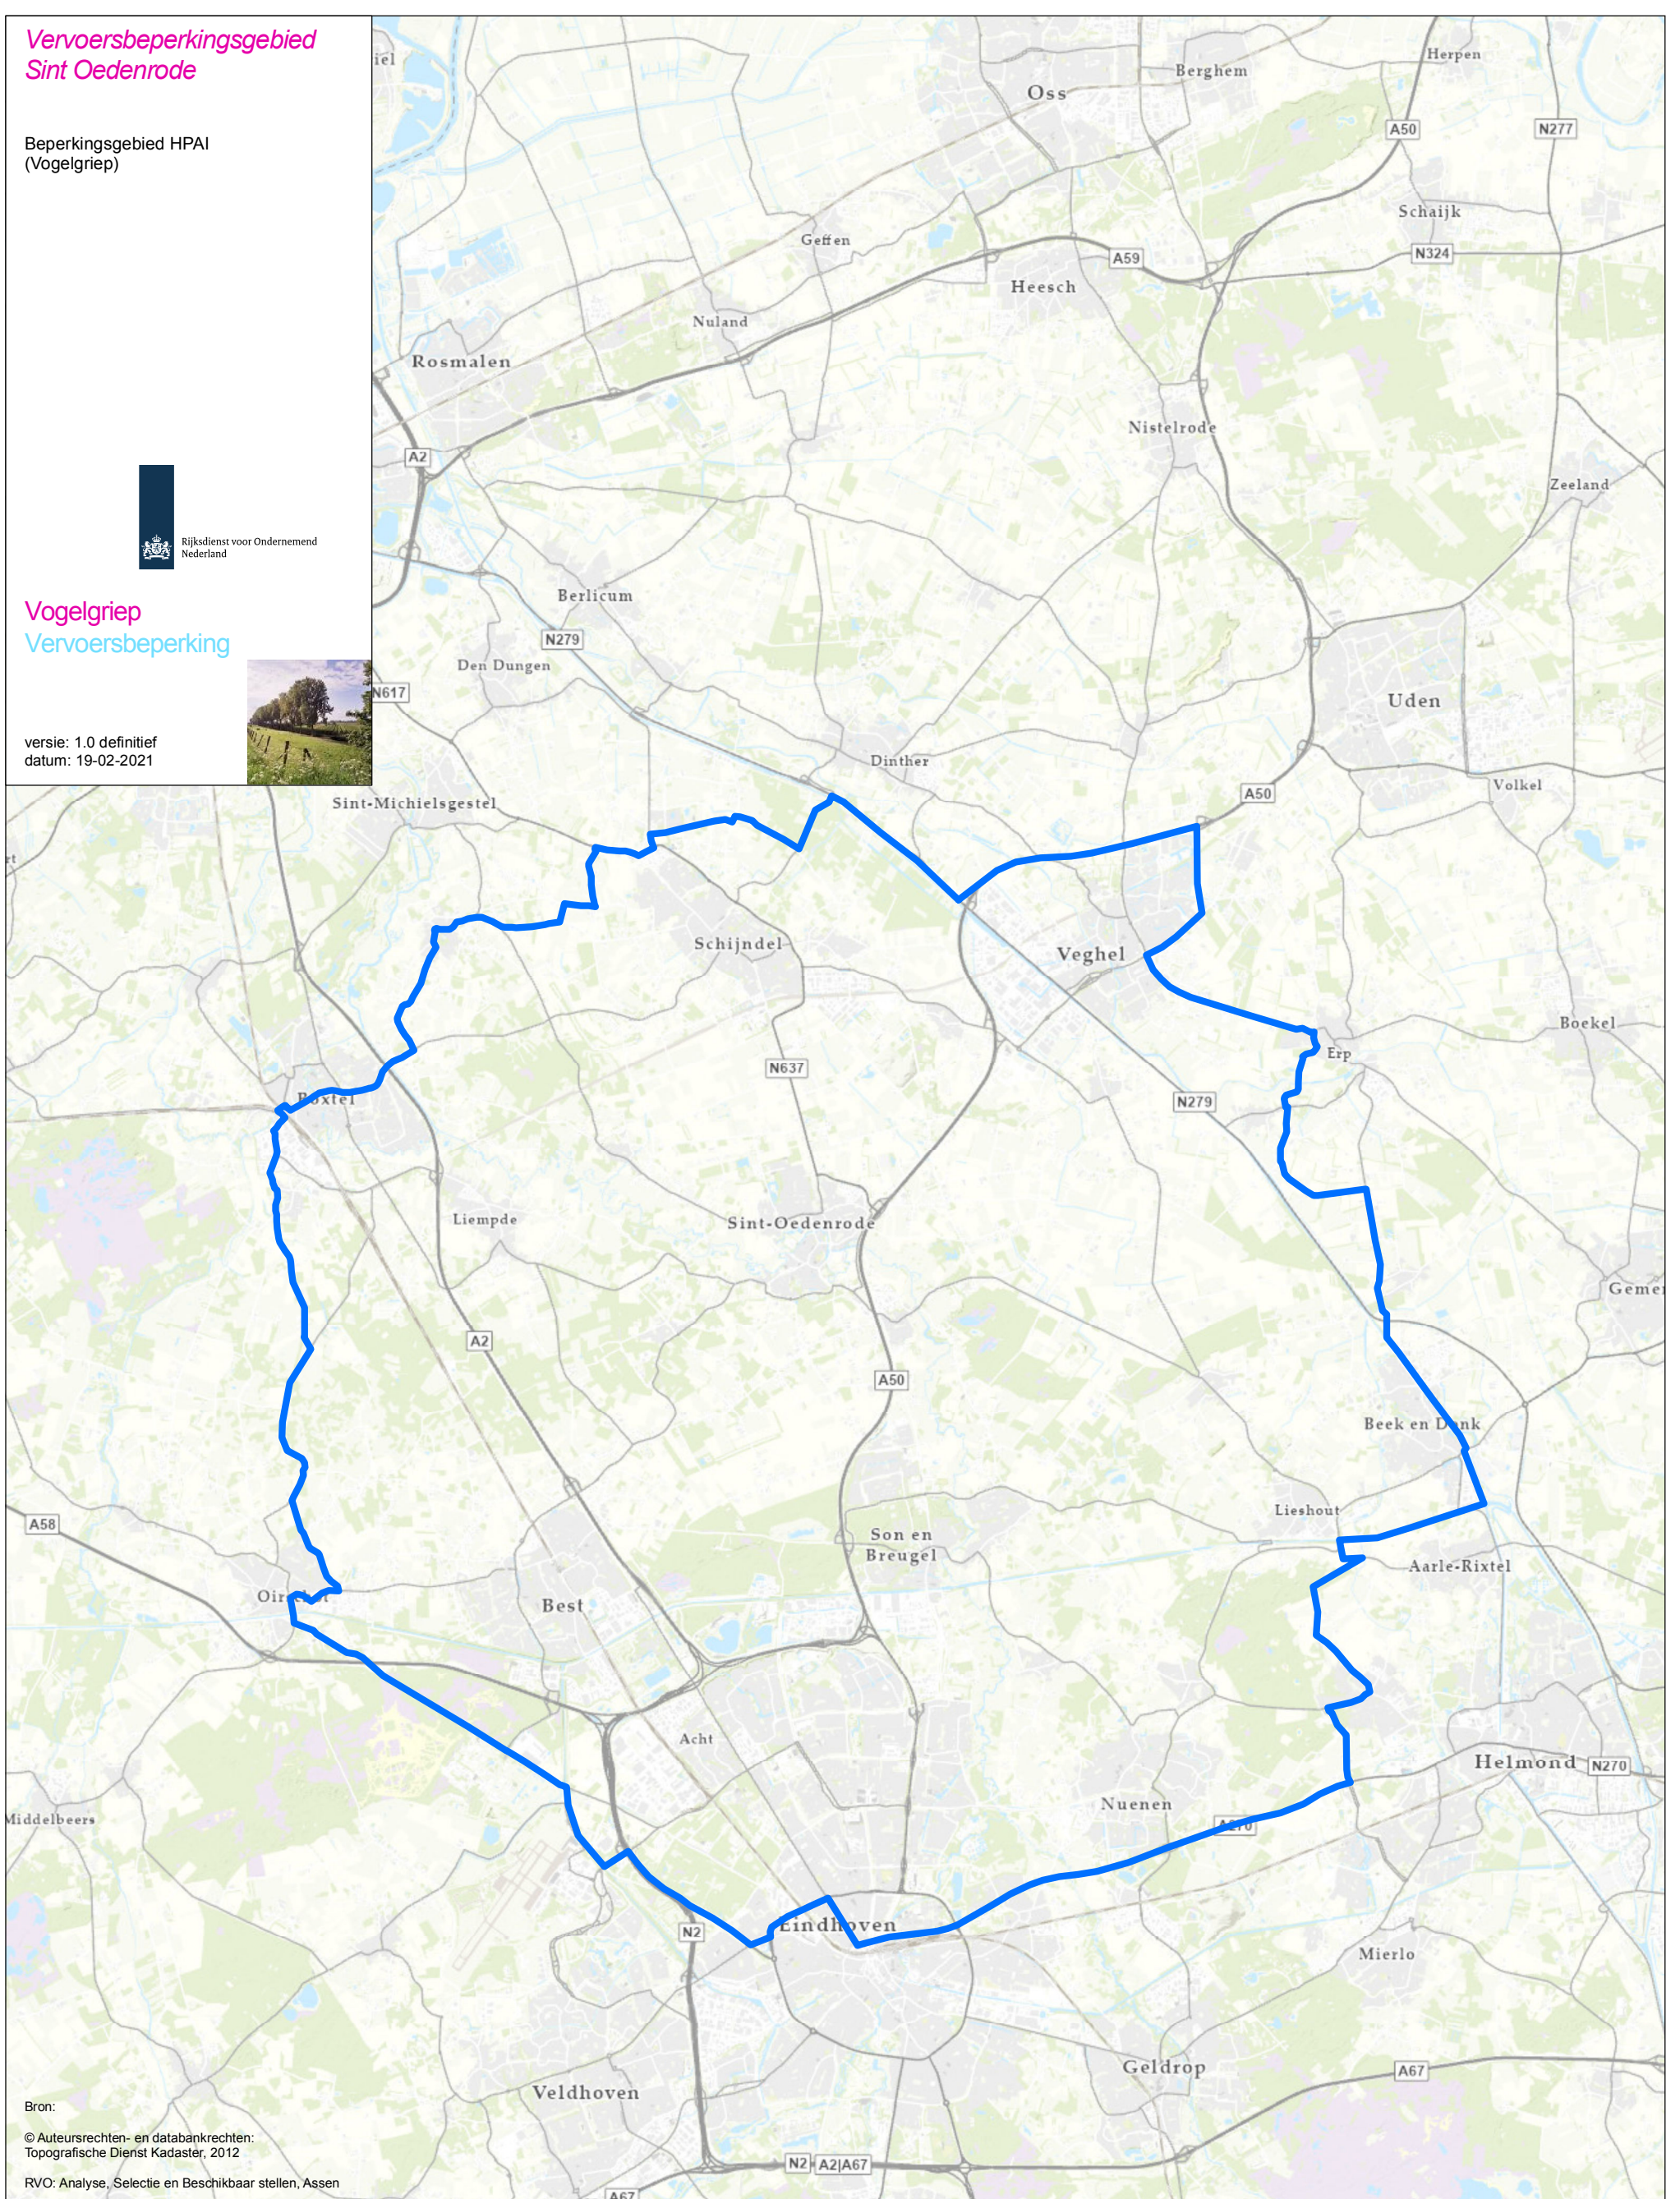

Vervoersbeperkingsgebied Sint Oedenrode

Beperkingsgebied HPAI (Vogelgriep)

Vogelgriep
Vervoersbepanking

versie: 1.0 definitief
datum: 19-02-2021

Bron:
© Auteursrechten- en databankrechten:
Topografische Dienst Kadaster, 2012
RVO: Analyse, Selectie en Beschikbaar stellen, Assen

Vervoersbepankinggebied 10km

1:120.000