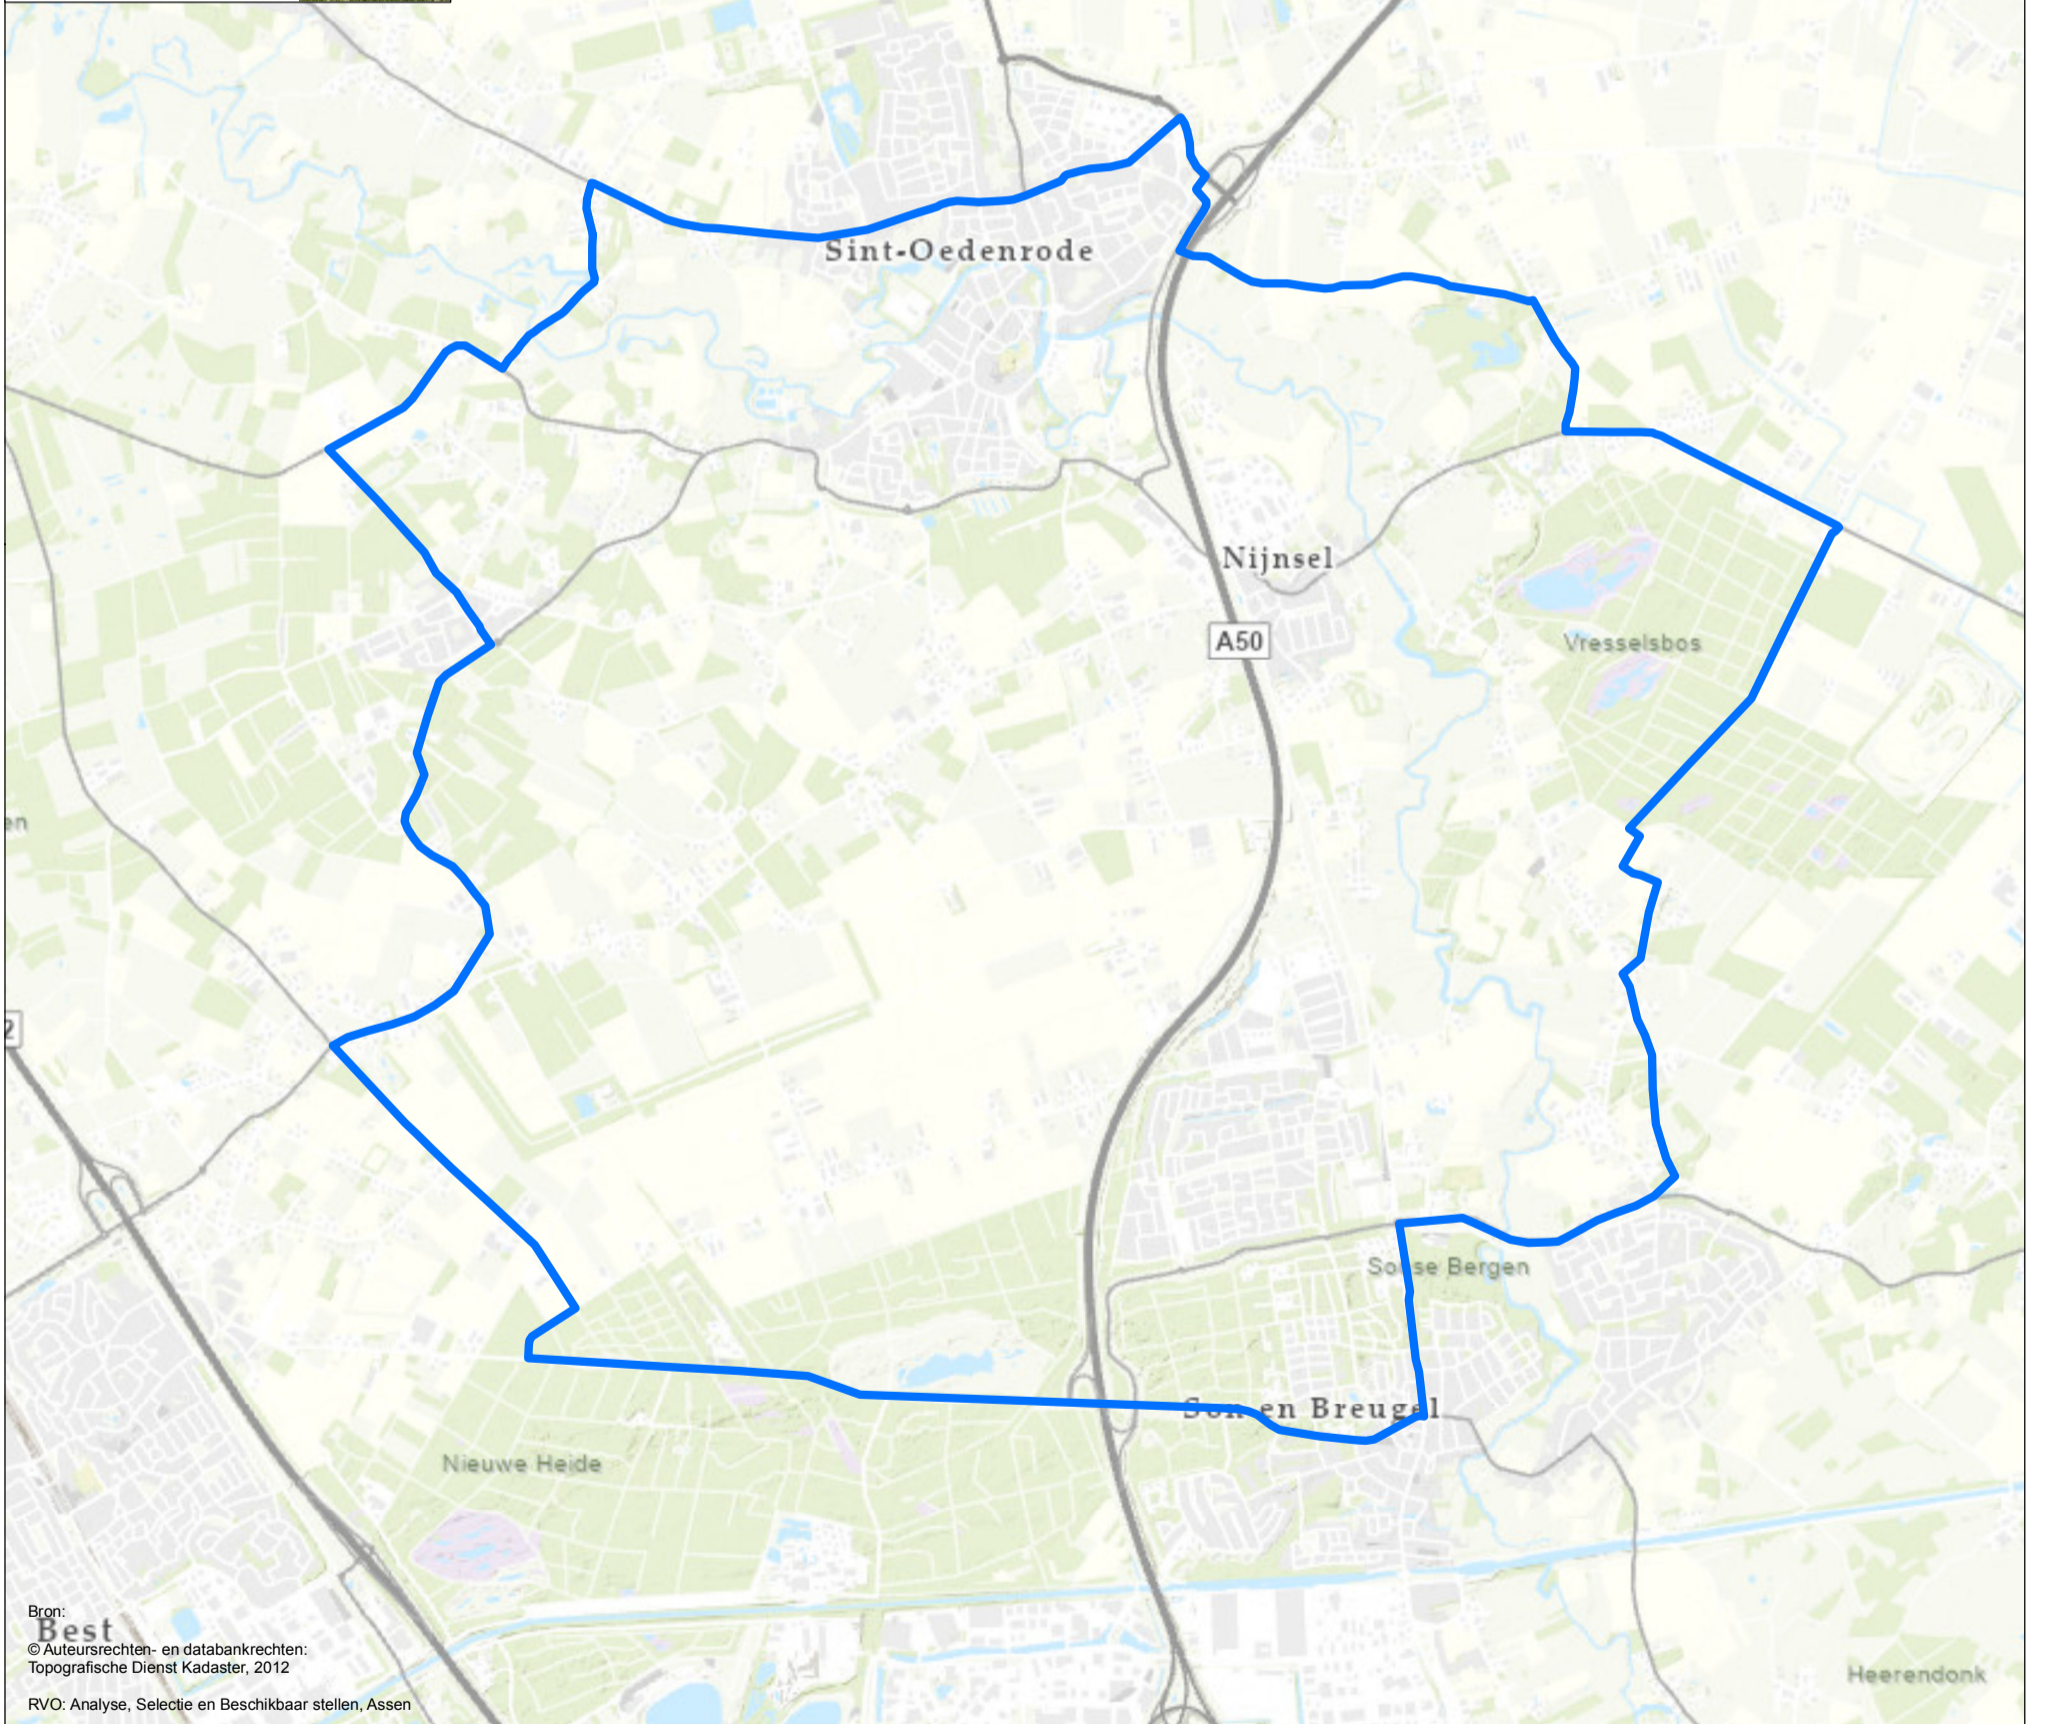

Vervoersbeperkingsgebied
Sint Oedenrode

Beperkingsgebied HPAI
(Vogelgriep)

Vogelgriep
Vervoersbepanking

versie: 1.0 definitief
datum: 19-02-2021

Bron:
Best
© Auteursrechten- en databankrechten:
Topografische Dienst Kadaster, 2012
RVO: Analyse, Selectie en Beschikbaar stellen, Assen

 Vervoersbepankinggebied 3 km

1:40.000