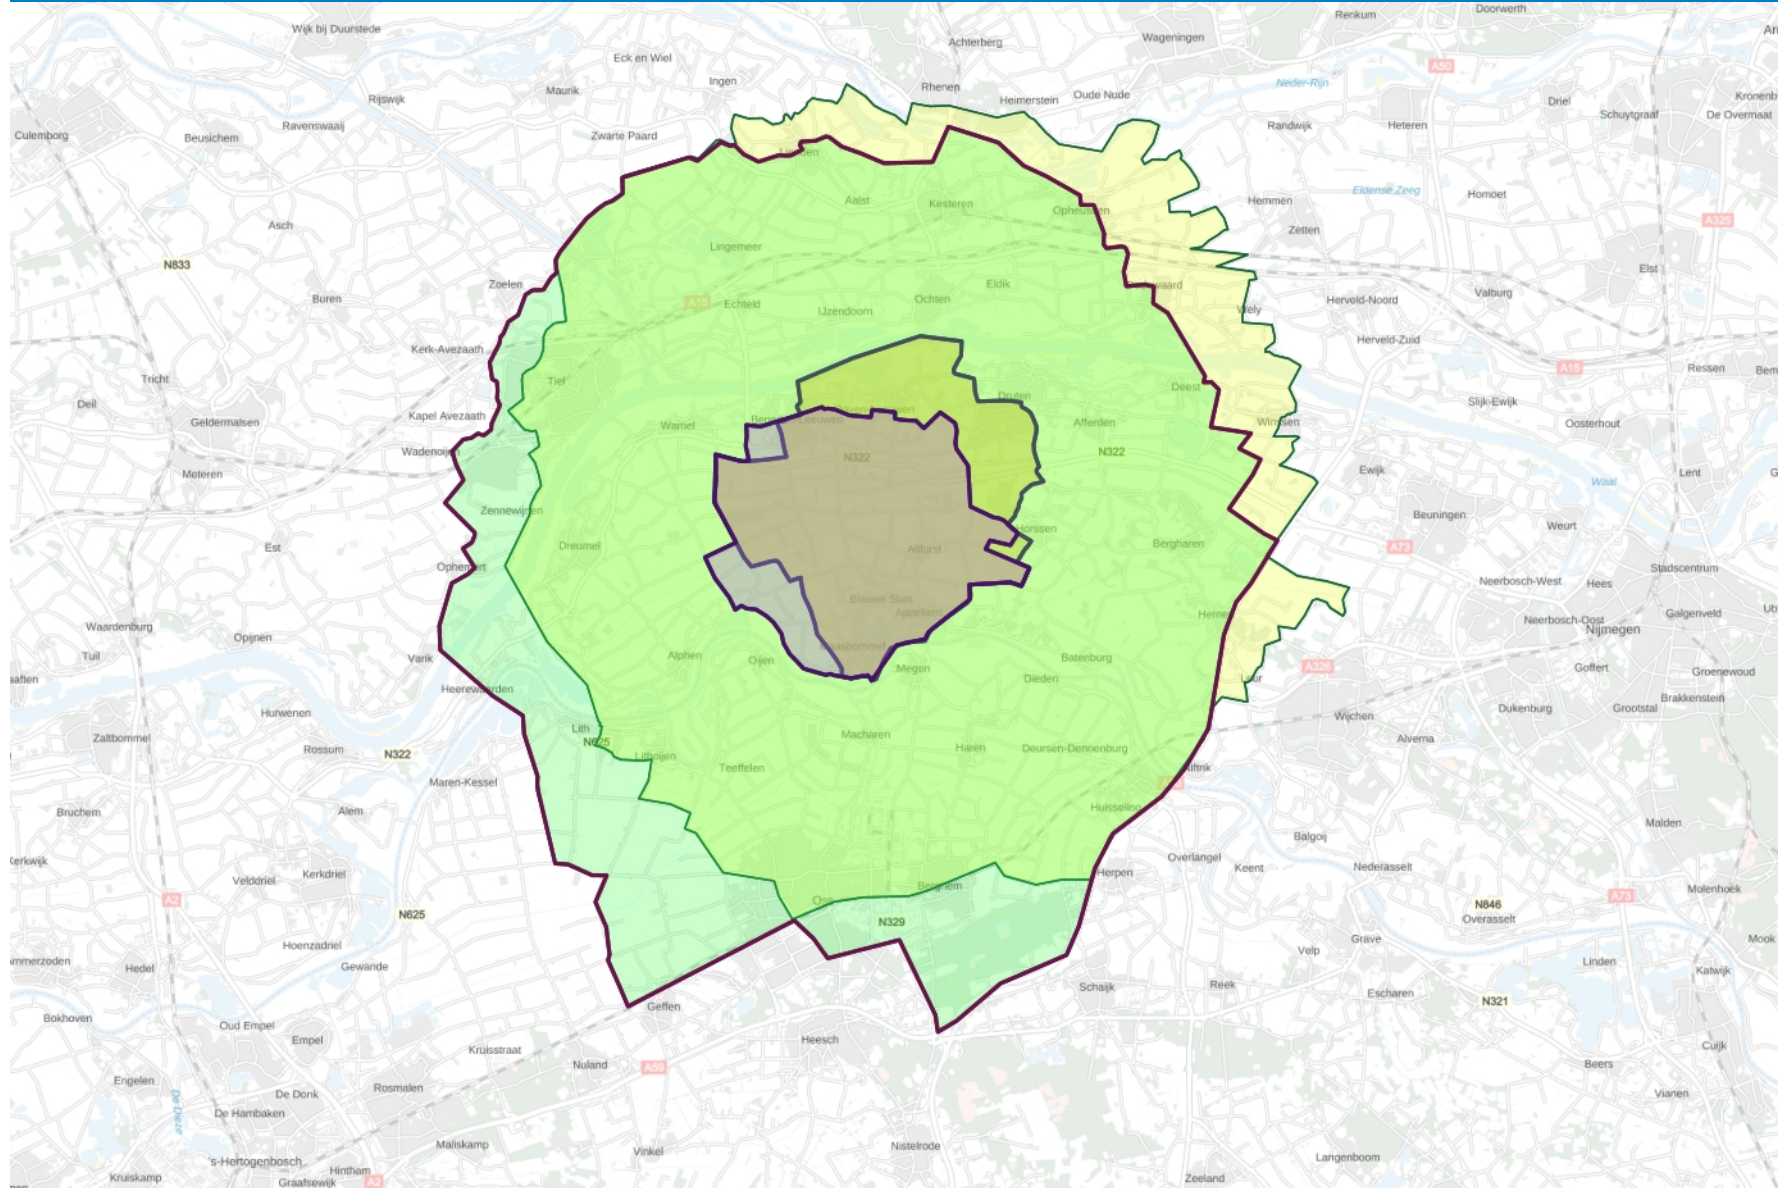

Combikaart 3 en 10 KM Altforst-Puiflijk

Gr 10 KM Altforst, GI 10 KM Puiflijk Prs 3KM Altforst Oranje 3 KM Puiflijk

Legenda

Auteur: Geert
Datum: 04-11-2020
Schaal (A4): 1:203.187
Vertrouwelijk
EZ - Aan de kaart kunnen geen rechten ontleend worden. Gegeneerd uit de Geoexplorer.
© GIS Competence Center - Ministerie van EZ